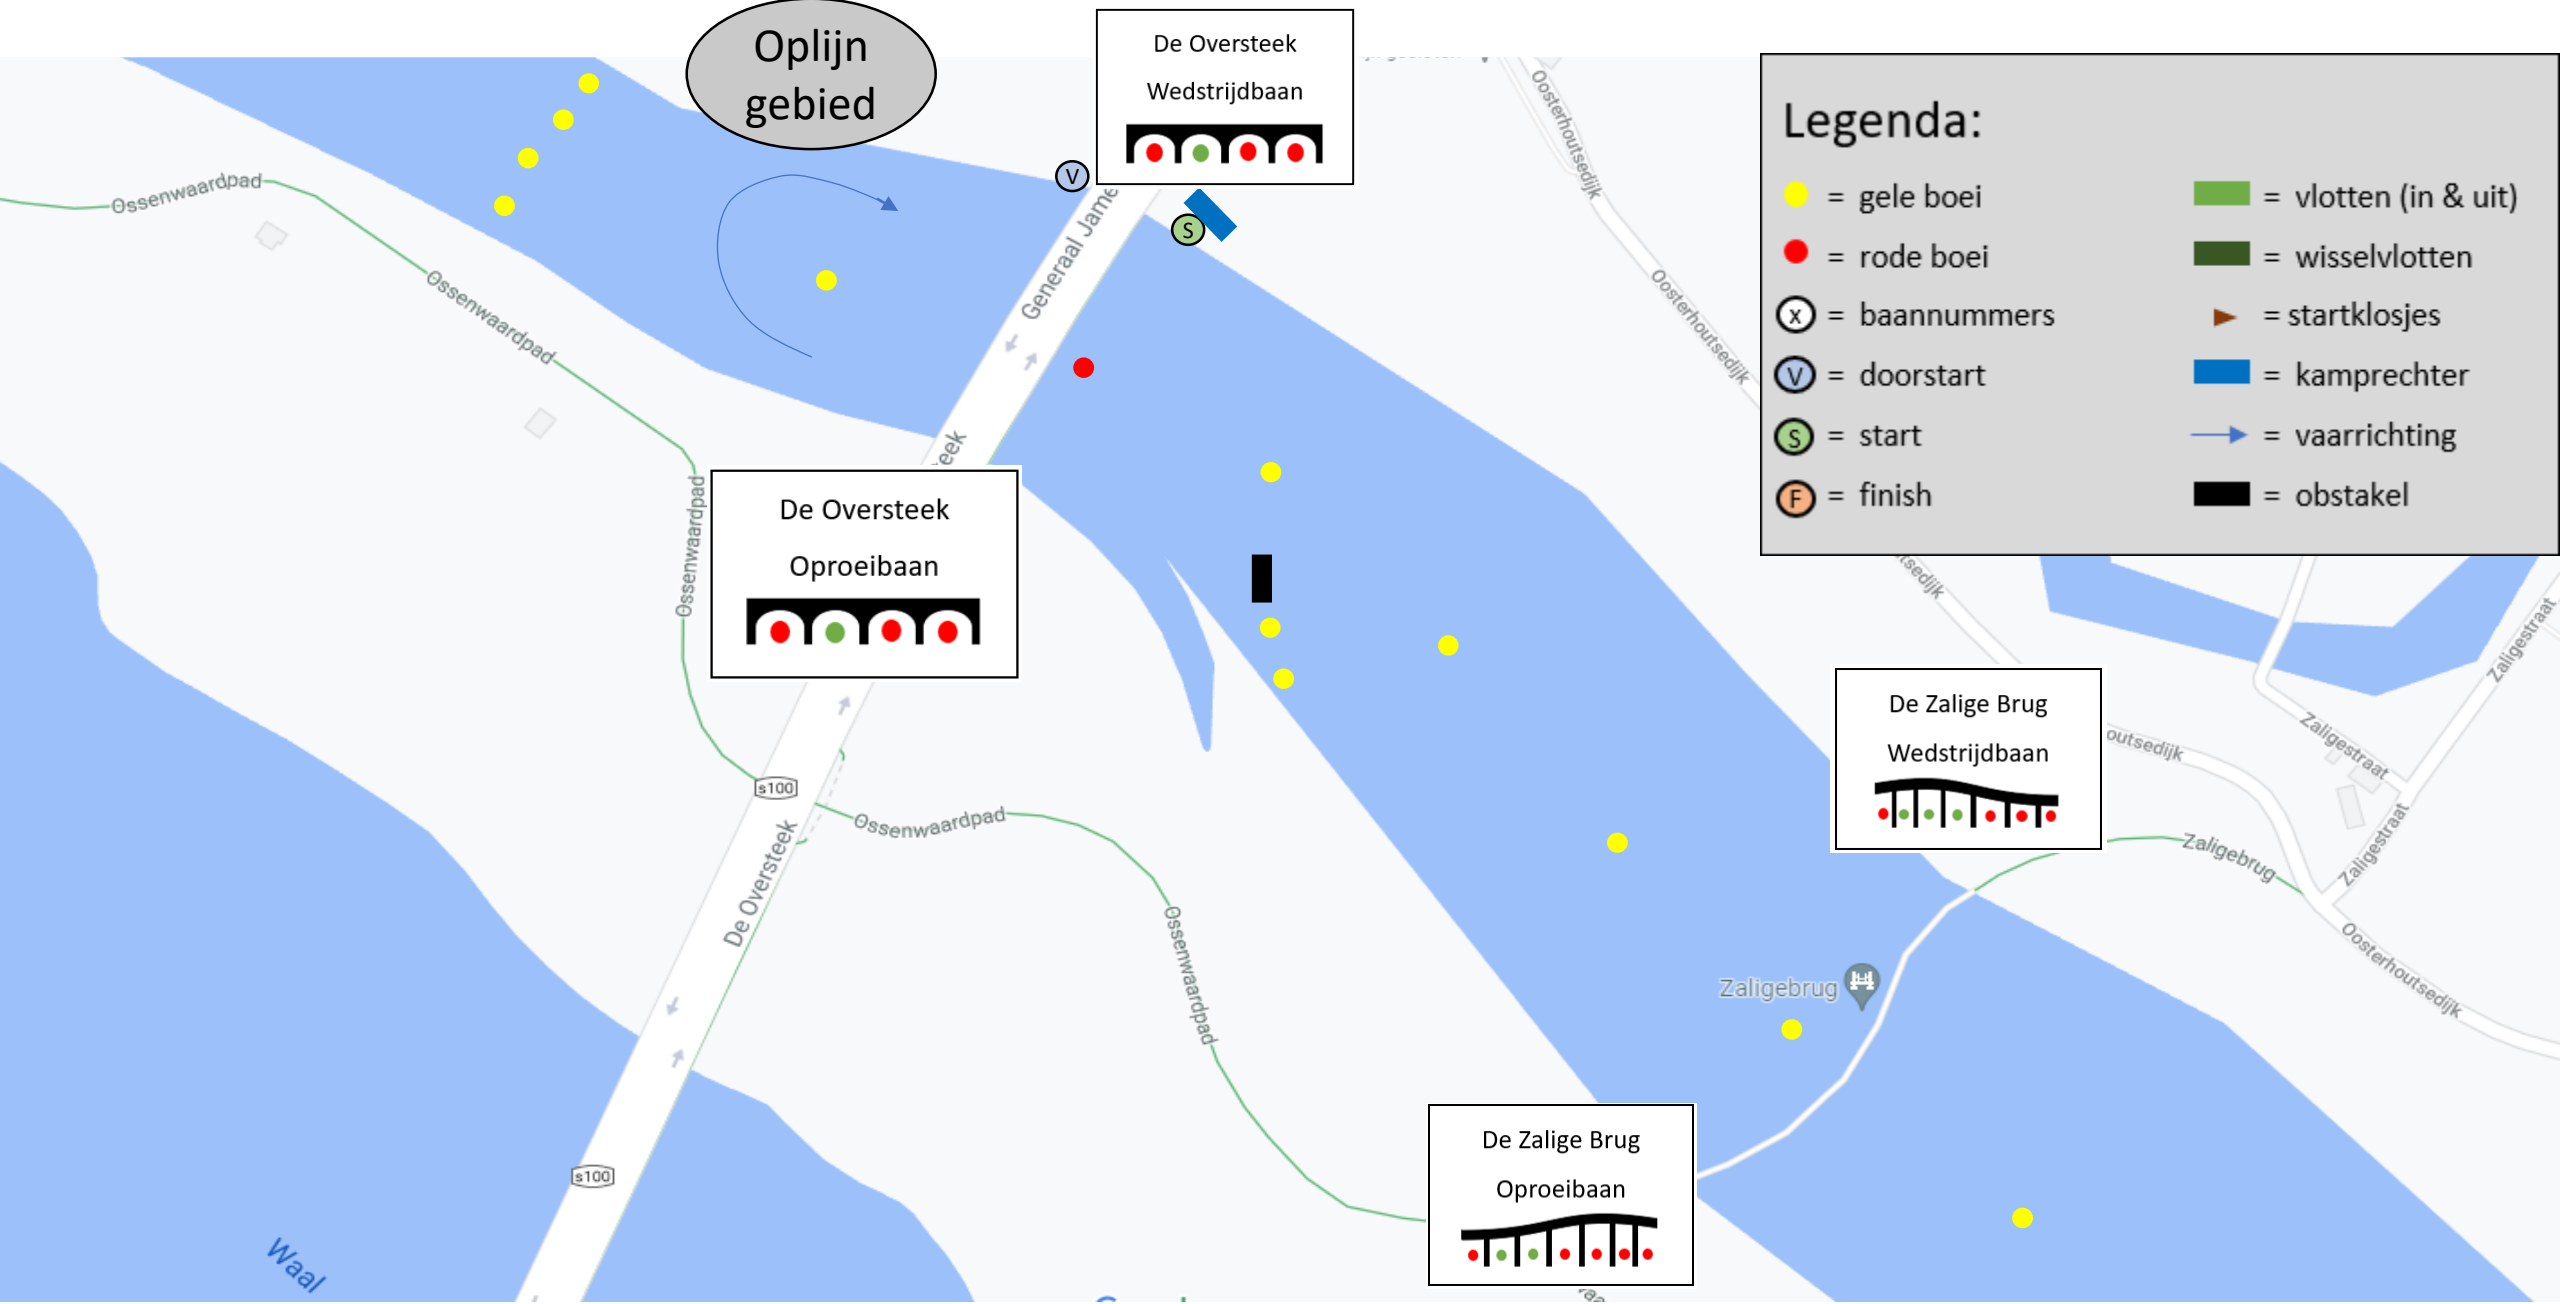

De Spoorbrug

Oproeibaan

De Spoorbrug

Wedstrijdbaan

De Zalige Brug

Oproeibaan

De Zalige Brug

Wedstrijdbaan

De Oversteek

Oproeibaan

De Oversteek

Wedstrijdbaan

Bankaart eerste deel 2000 meter timetrial met doorstart

Oplijn gebied

De Oversteek
Wedstrijdbaan

De Oversteek
Oproeibaan

De Zalige Brug
Wedstrijdbaan

De Zalige Brug
Oproeibaan

Legenda:

- = gele boei
- = rode boei
- ⊗ = baannummers
- Ⓥ = doorstart
- Ⓢ = start
- ⓕ = finish
- = vloten (in & uit)
- = wisselvloten
- ▶ = startklosjes
- = kamplechter
- = vaarrichting
- = obstakel

Bankaart middelste deel 2000 meter timetrial met doorstart

Baankaart laatste deel 2000 meter timetrial met doorstart

Legenda:

- = gele boei
- = rode boei
- ⊗ = baannummers
- Ⓥ = doorstart
- Ⓢ = start
- Ⓣ = finish
- = vloten (in & uit)
- = wisselvloten
- ▶ = startklosjes
- = kamprechter
- = vaarrichting
- = obstakel