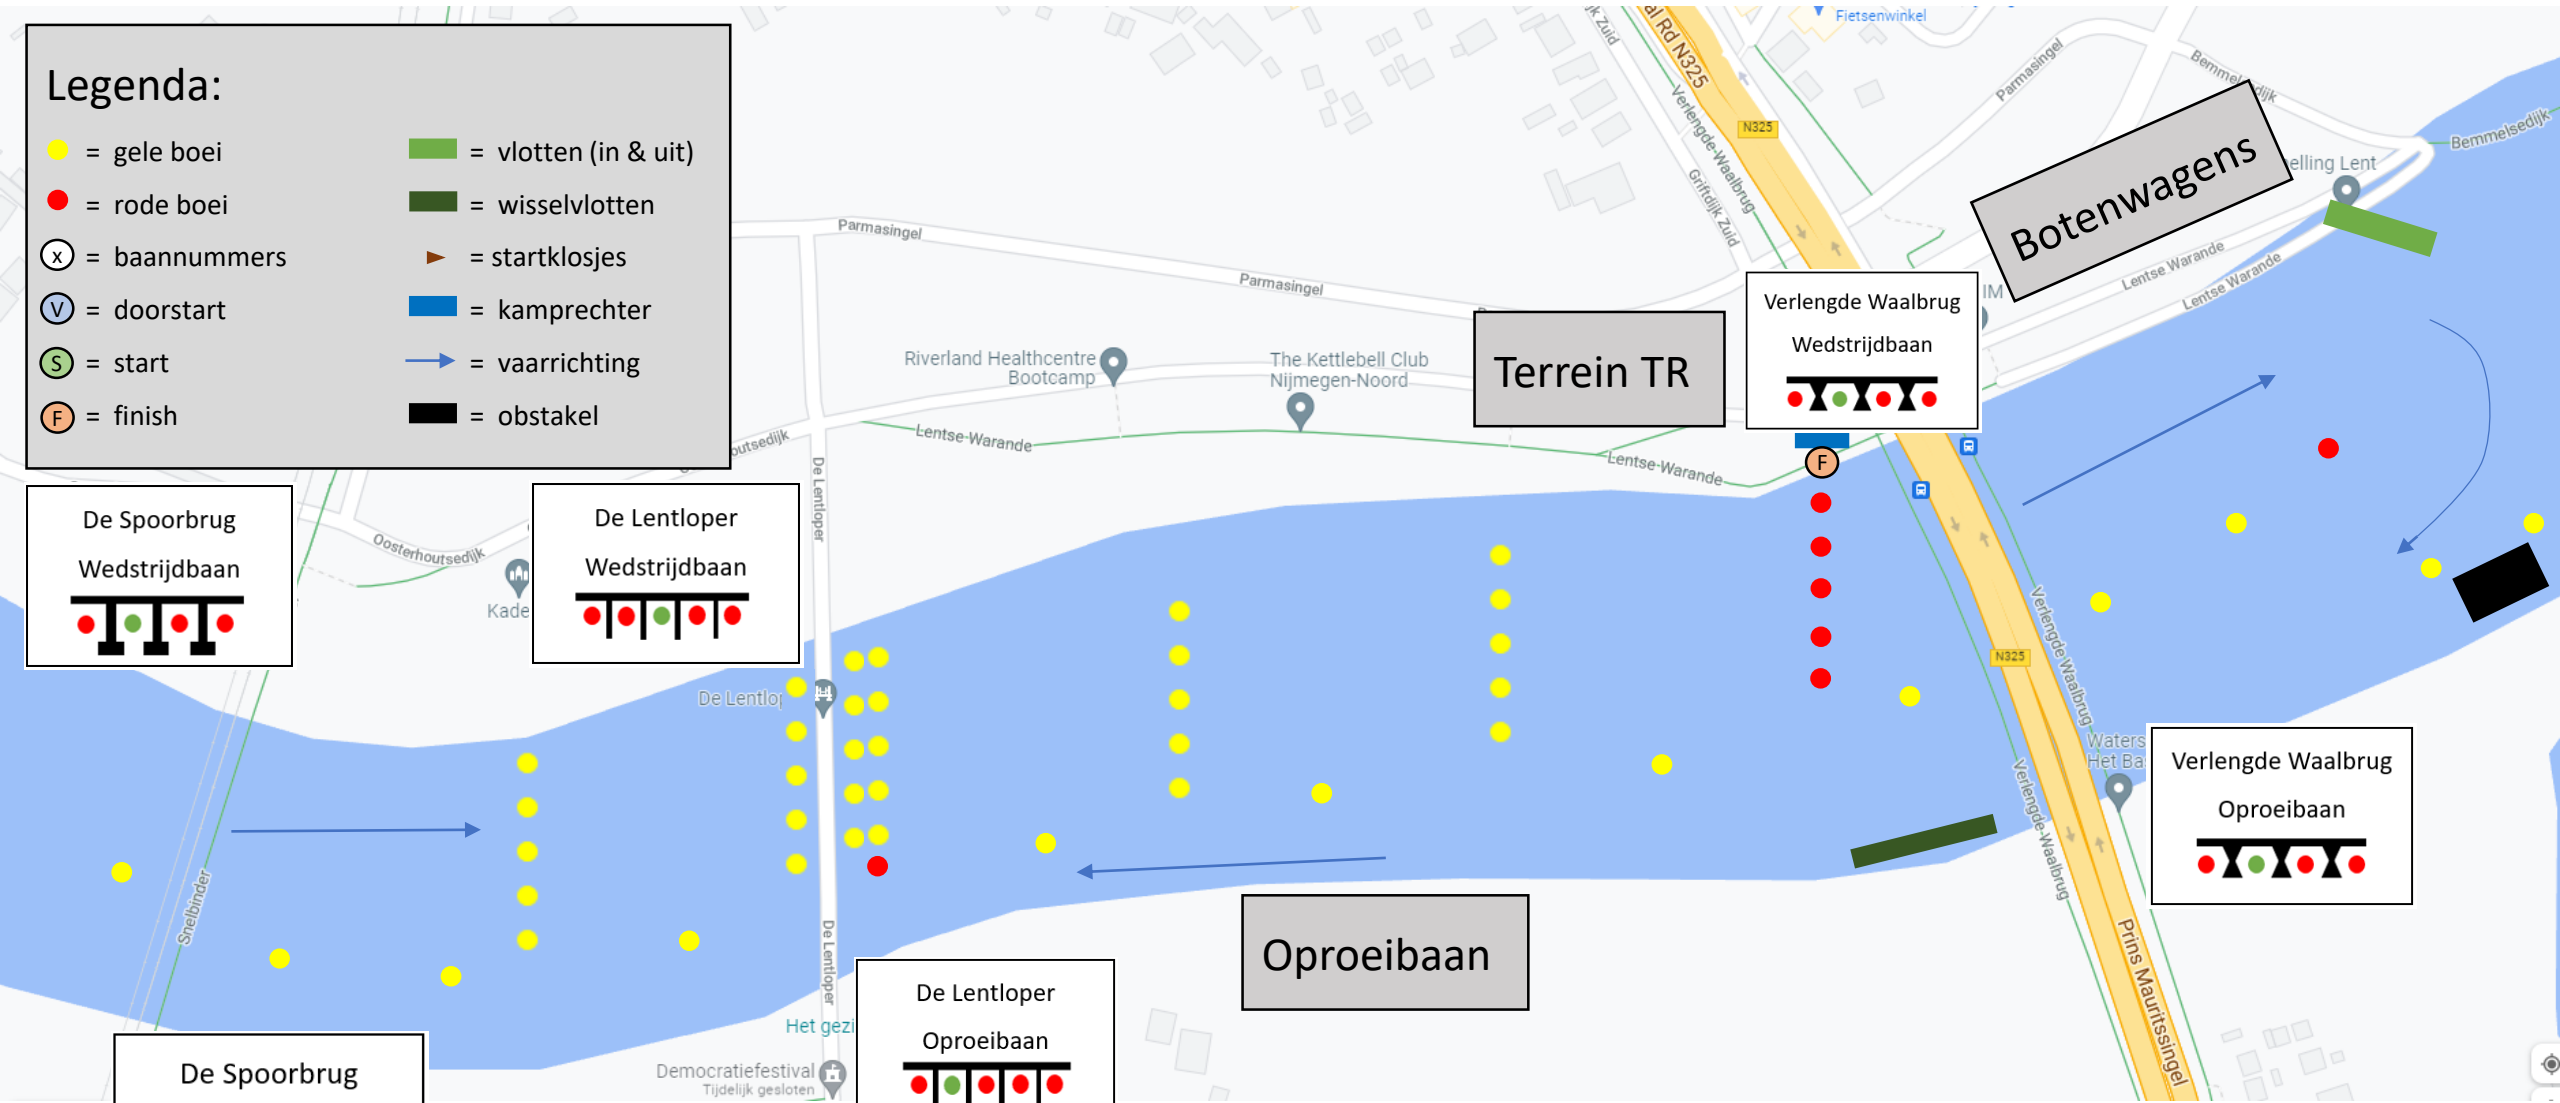

De Zalige Brug
Wedstrijdbaan

De Zalige Brug
Oproeibaan

Legenda:

- = gele boei
- = rode boei
- ⊗ = baannummers
- Ⓥ = doorstart
- Ⓢ = start
- ⓕ = finish
- = vloten (in & uit)
- = wisselvloten
- ▶ = startklosjes
- = kamplechter
- = vaarrichting
- = obstakel

Bankaart middelste deel 2000 meter timetrial met doorstart

Baankaart laatste deel 2000 meter timetrial met doorstart

Legenda:

- = gele boei
- = rode boei
- ⊗ = baannummers
- Ⓥ = doorstart
- Ⓢ = start
- Ⓣ = finish
- = vloten (in & uit)
- = wisselvloten
- ▶ = startklosjes
- = kamprechter
- = vaarrichting
- = obstakel

De Spoorbrug
Wedstrijdbaan

De Lentloper
Wedstrijdbaan

De Spoorbrug
Oproeibaan

De Lentloper
Oproeibaan

Terrein TR

Verlengde Waalbrug
Wedstrijdbaan

Verlengde Waalbrug
Oproeibaan

Botenwagens

Oproeibaan

Baankaart 4-baans boord-aan-boord 500 meter sprintwedstrijd met vaste start

Legenda:

- = gele boei
- = rode boei
- ⊗ = baannummers
- Ⓥ = doorstart
- Ⓢ = start
- ⓕ = finish
- = vloten (in & uit)
- = wisselvloten
- ▶ = startklosjes
- = kamprechter
- = vaarrichting
- = obstakel