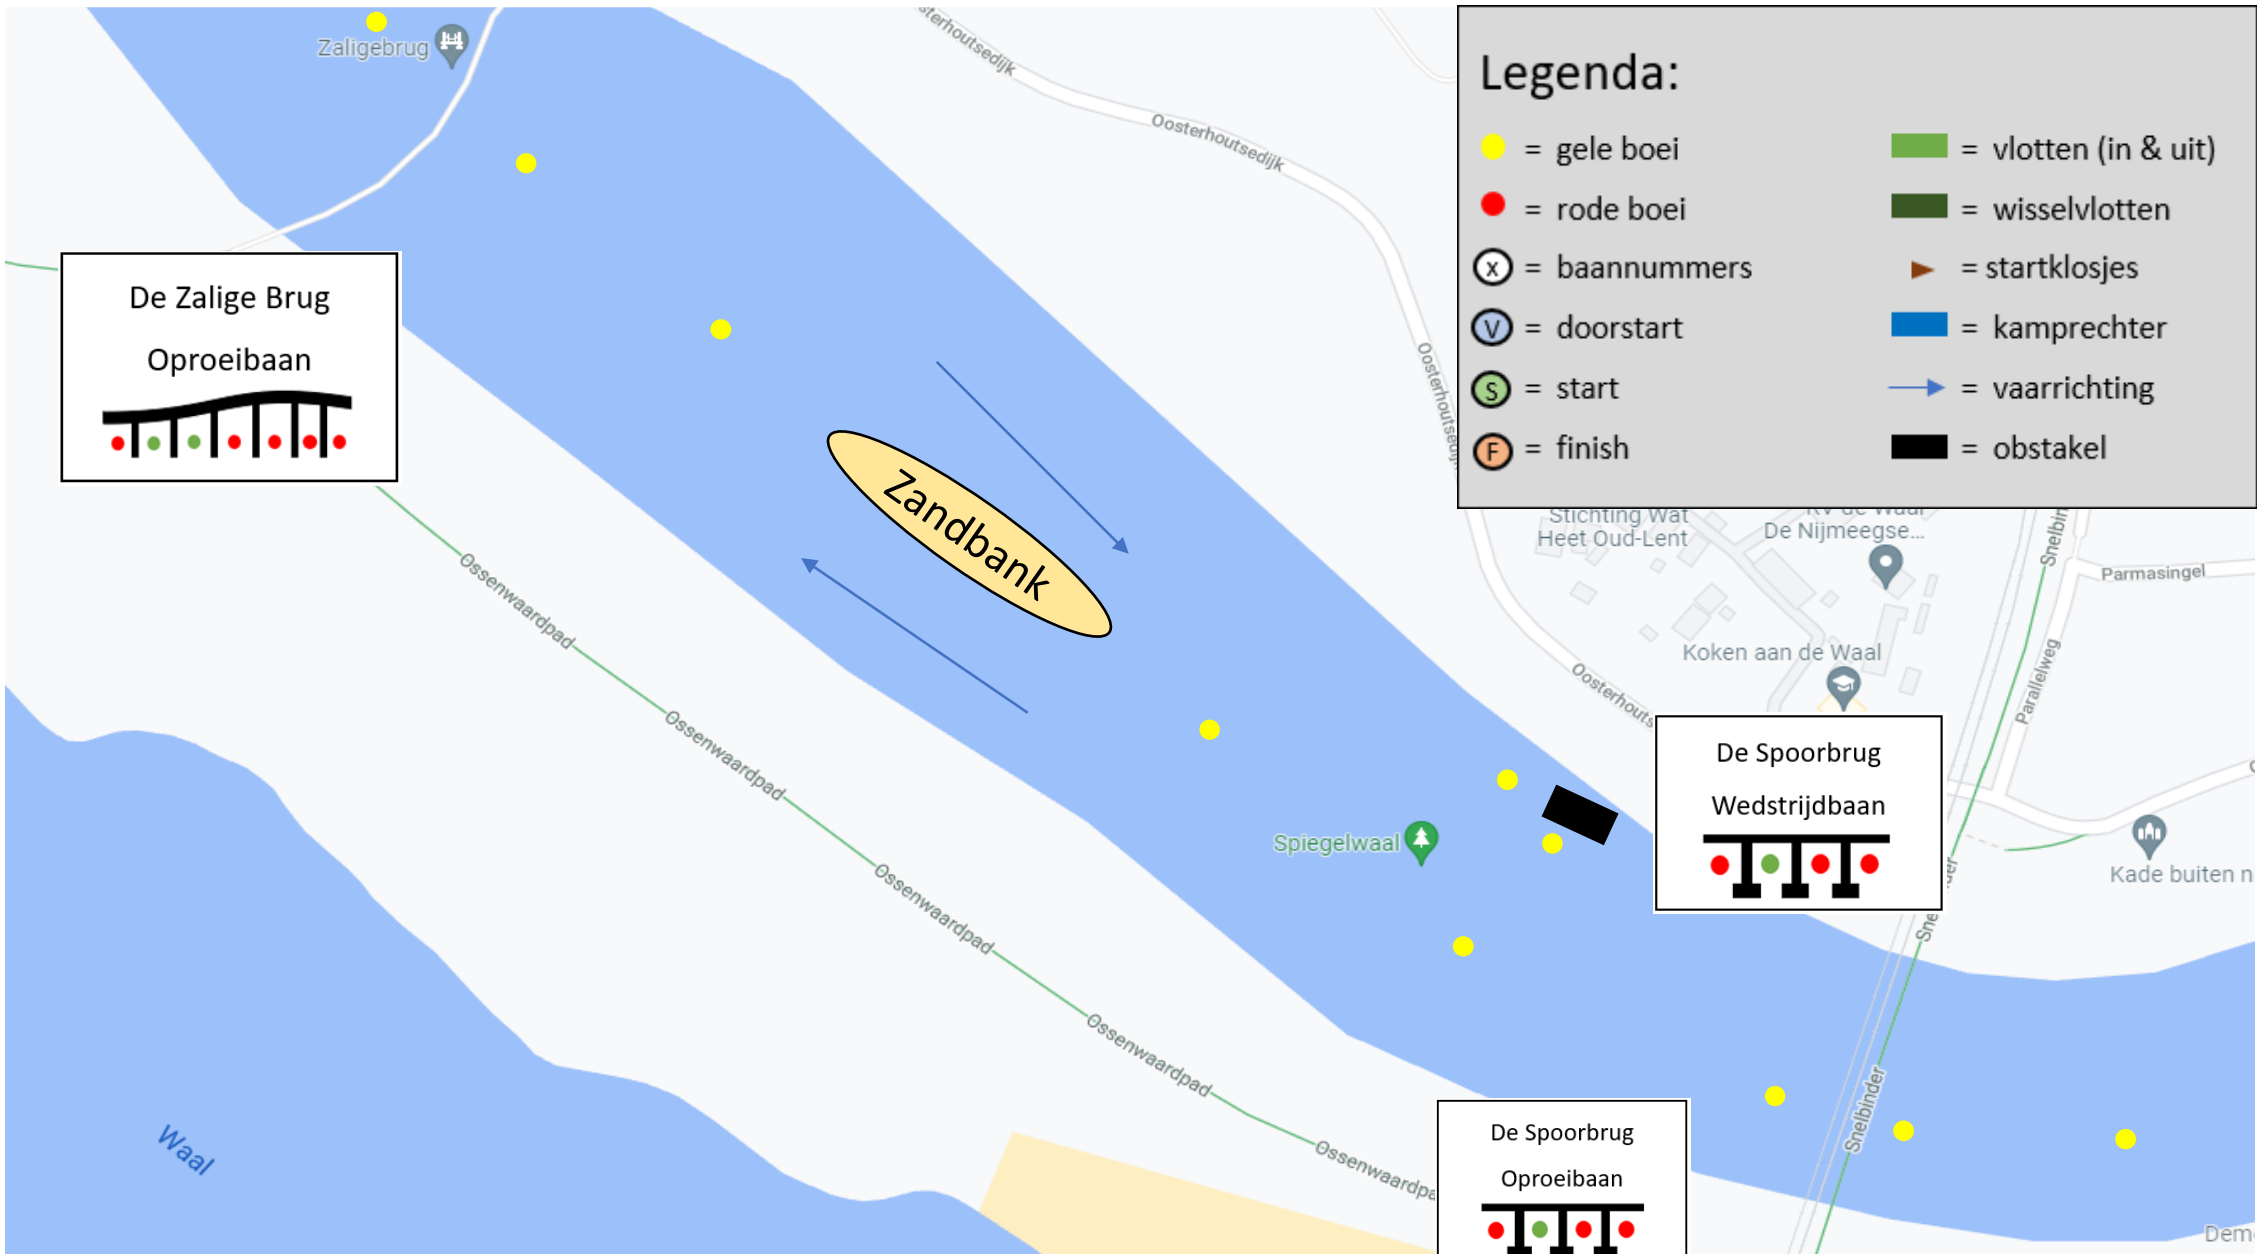

De Spoorbrug

Oproeibaan

De Spoorbrug

Wedstrijdbaan

De Zalige Brug

Oproeibaan

De Zalige Brug

Wedstrijdbaan

De Oversteek

Oproeibaan

De Oversteek

Wedstrijdbaan

Bankaart eerste deel 2000 meter timetrial met doorstart

Oplijn gebied

De Oversteek
Wedstrijdbaan

De Oversteek
Oproeibaan

De Zalige Brug
Wedstrijdbaan

De Zalige Brug
Oproeibaan

Legenda:

- = gele boei
- = rode boei
- ⊗ = baannummers
- Ⓥ = doorstart
- Ⓢ = start
- ⓕ = finish
- = vloten (in & uit)
- = wisselvloten
- ▶ = startklosjes
- = kamplechter
- = vaarrichting
- = obstakel

Bankaart middelste deel 2000 meter timetrial met doorstart

Baankaart laatste deel 2000 meter timetrial met doorstart

Legenda:

- = gele boei
- = rode boei
- ⊗ = baannummers
- Ⓥ = doorstart
- Ⓢ = start
- Ⓣ = finish
- = vloten (in & uit)
- = wisselvloten
- ▶ = startklosjes
- = kamprechter
- = vaarrichting
- = obstakel