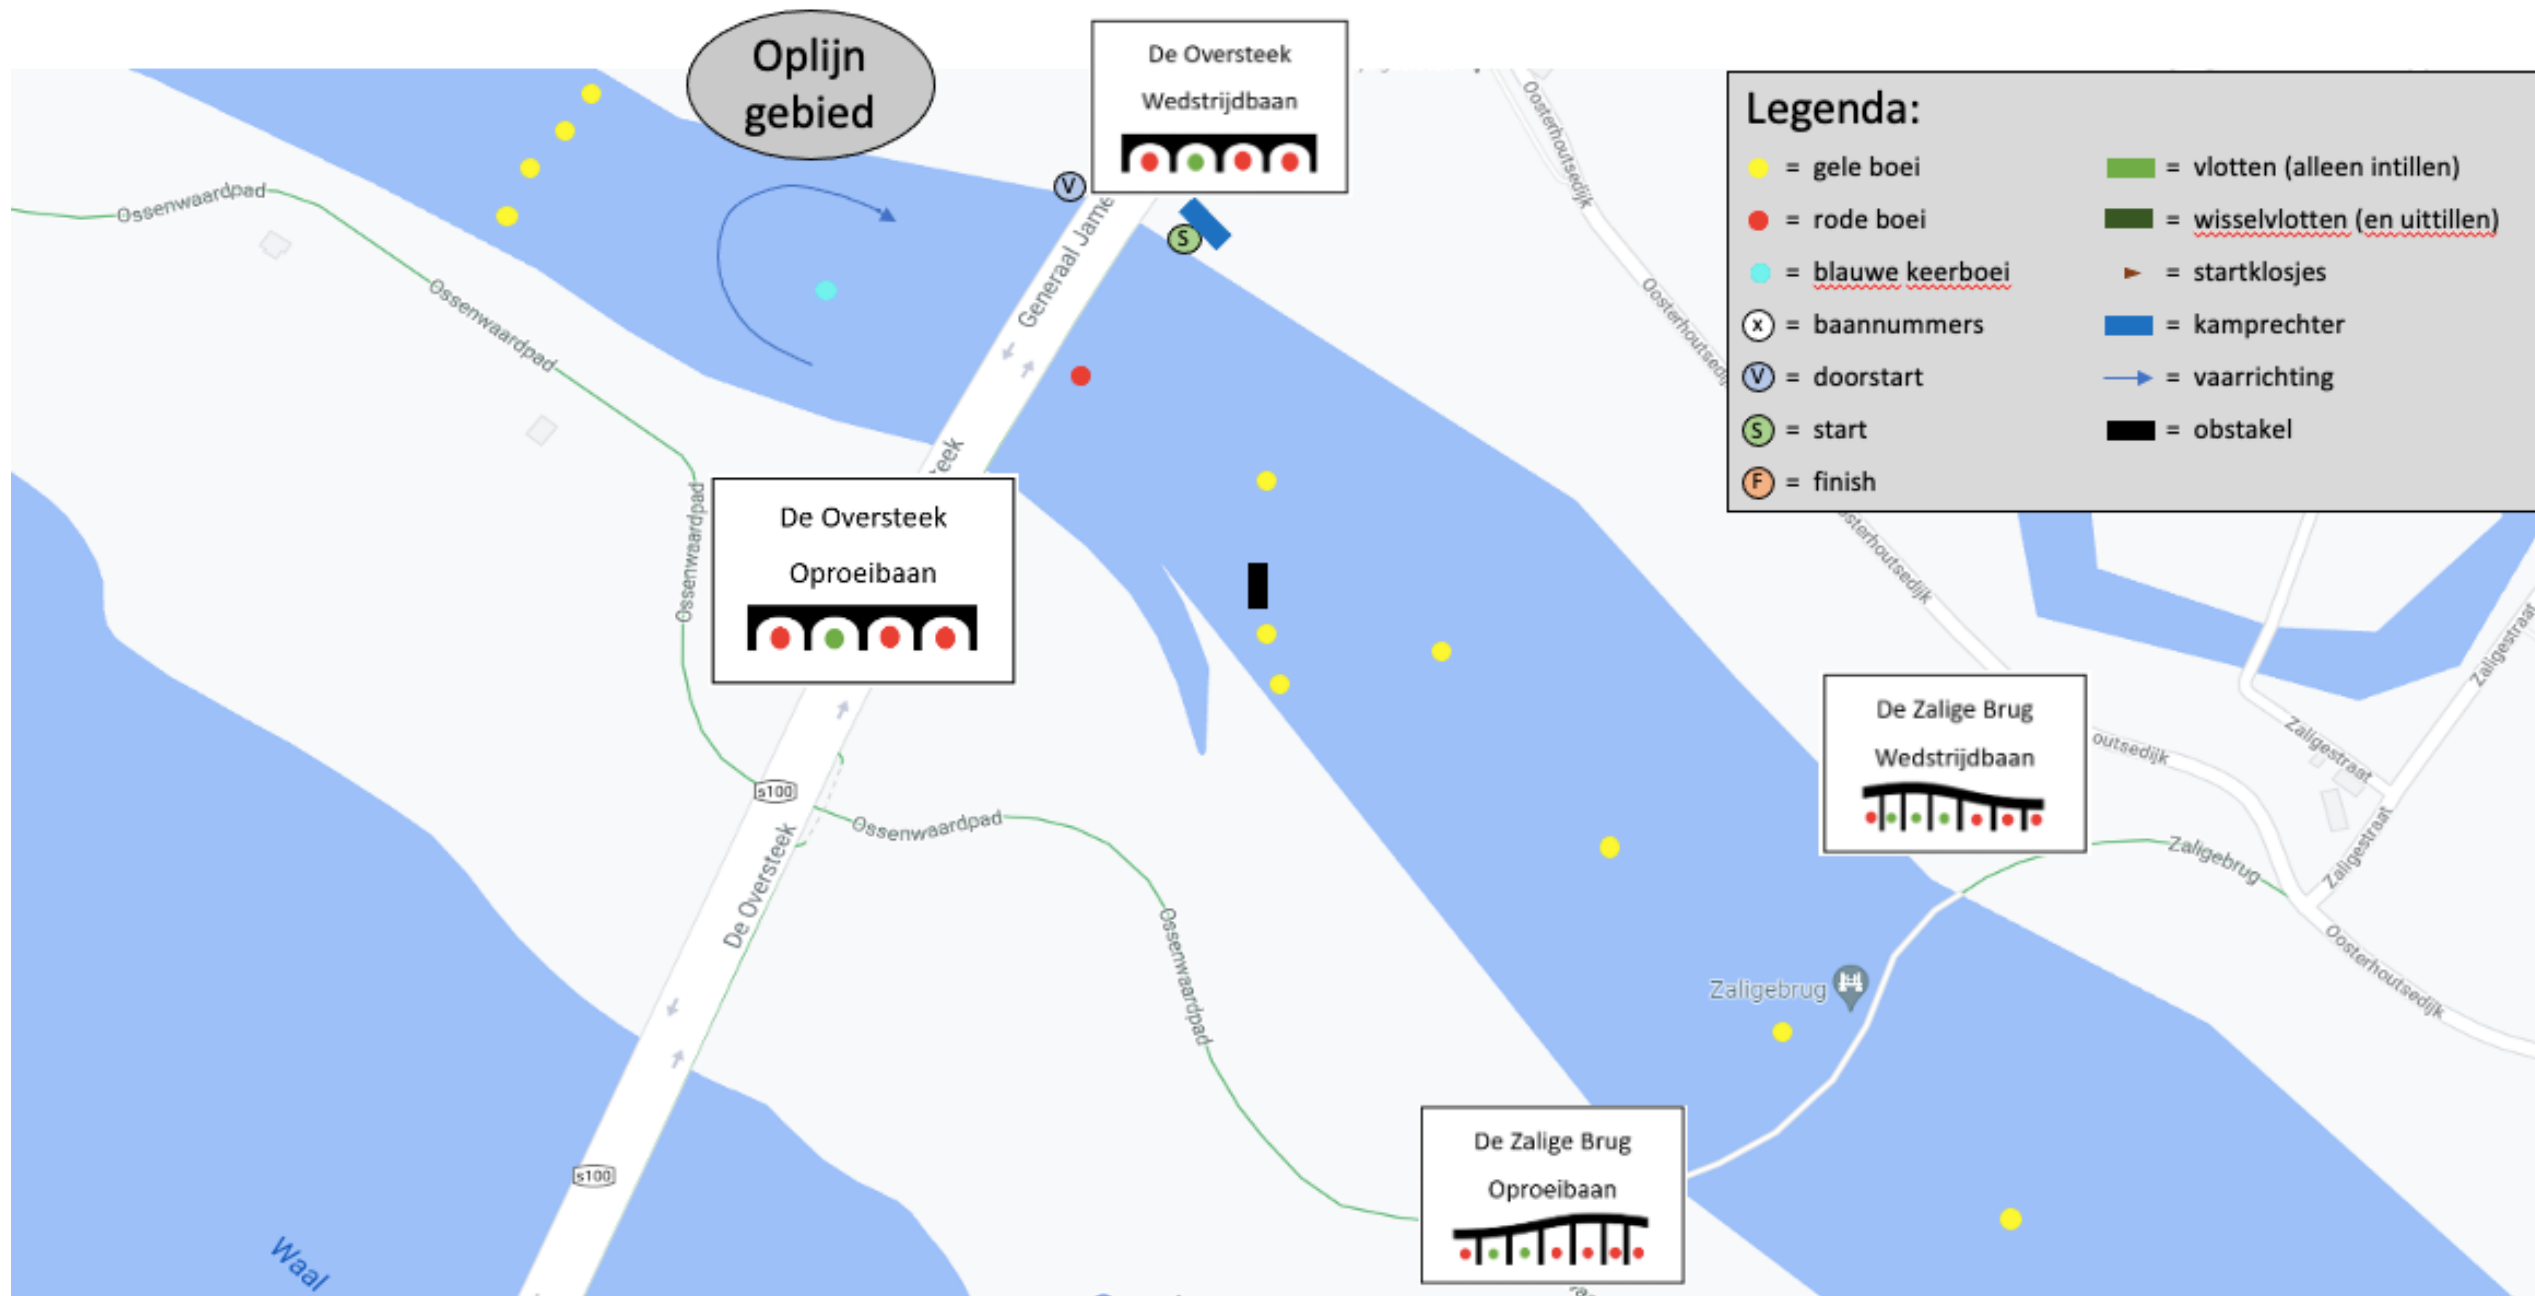

De Spoorbrug

Oproeibaan

De Spoorbrug

Wedstrijdbaan

De Zalige Brug

Oproeibaan

De Zalige Brug

Wedstrijdbaan

De Oversteek

Oproeibaan

De Oversteek

Wedstrijdbaan

Bankaart eerste deel 2000 meter timetrial met doorstart

Bankaart middelste deel 2000 meter timetrial met doorstart

Baankaart laatste deel 2000 meter timetrial met doorstart

Legenda:

- = gele boei
- = rode boei
- = blauwe keerboei
- ⊗ = baannummers
- Ⓥ = doorstart
- Ⓢ = start
- Ⓣ = finish
- = vloten (alleen intillen)
- = wisselvloten (en uitillen)
- ▶ = startklosjes
- = kamprechter
- = vaarrichting
- = obstakel

Terrein TR

Botenwagens

Baankaart 4-baans boord-aan-boord 500 meter sprintwedstrijd met vaste start

Legenda:

- = gele boei
- = rode boei
- = blauwe keerboei
- ⊗ = baannummers
- Ⓥ = doorstart
- Ⓢ = start
- Ⓣ = finish
- = vloten (alleen intillen)
- = wisselvloten (en uittillen)
- ▶ = startklosjes
- = kamprechter
- = vaarrichting
- = obstakel