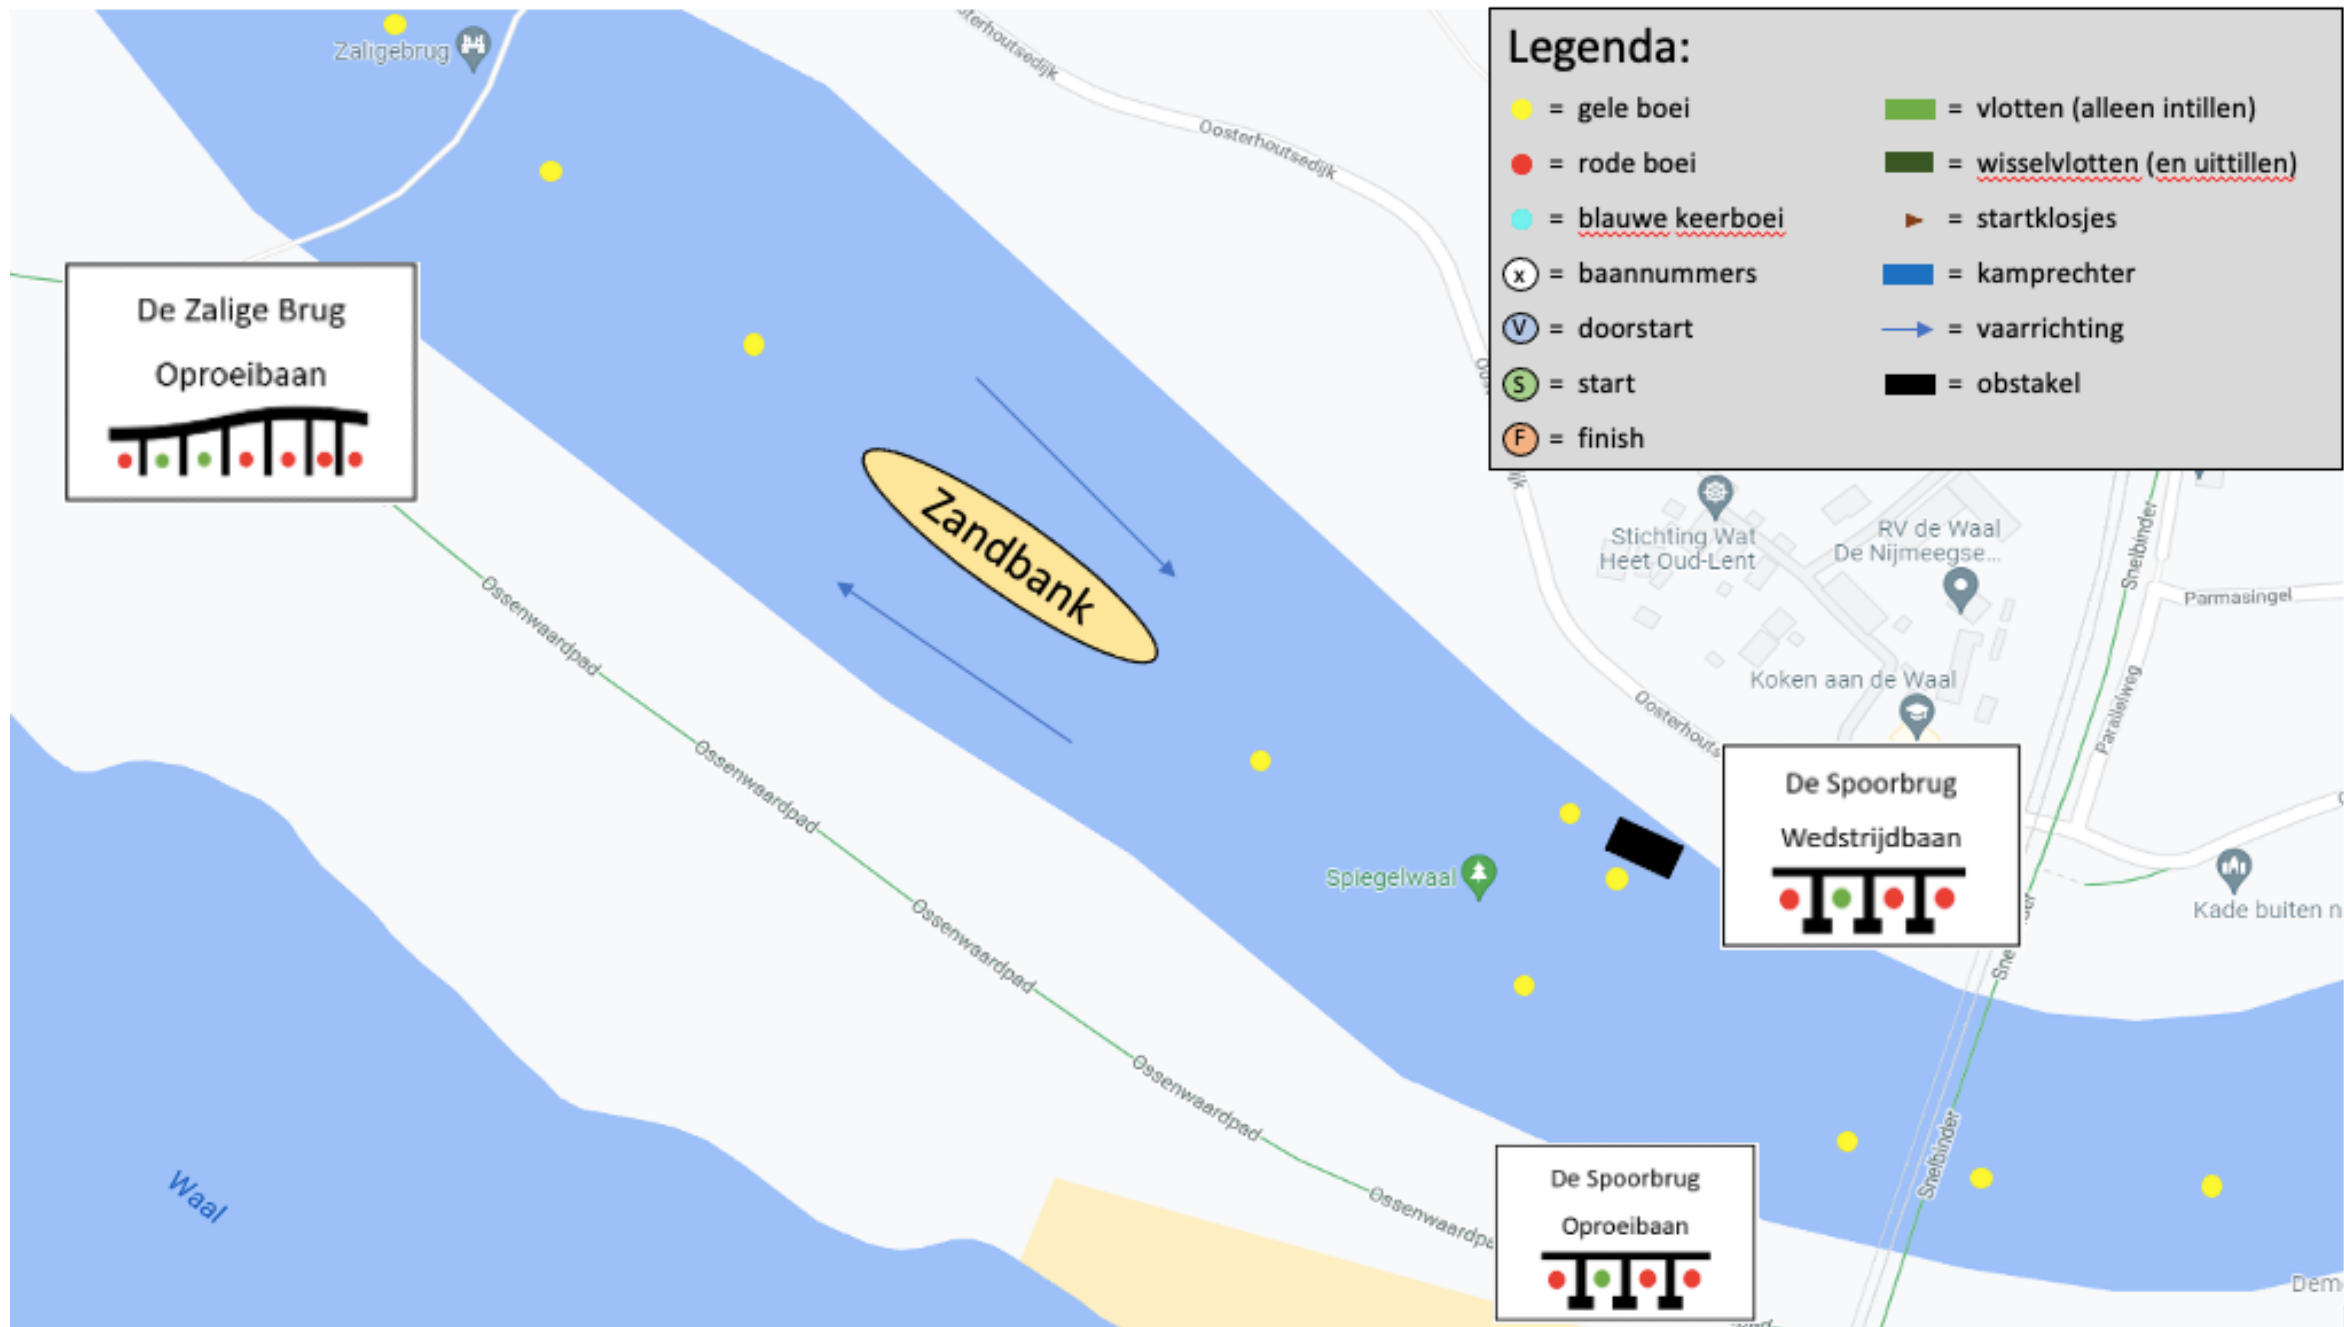

De Spoorbrug

Oproeibaan

De Spoorbrug

Wedstrijdbaan

De Zalige Brug

Oproeibaan

De Zalige Brug

Wedstrijdbaan

De Oversteek

Oproeibaan

De Oversteek

Wedstrijdbaan

Bankaart eerste deel 2000 meter timetrial met doorstart

Bankaart middelste deel 2000 meter timetrial met doorstart

Baankaart laatste deel 2000 meter timetrial met doorstart

Legenda:

- = gele boei
- = rode boei
- = blauwe keerboei
- ⊗ = baannummers
- Ⓥ = doorstart
- Ⓢ = start
- Ⓣ = finish
- = vloten (alleen intillen)
- = wisselvloten (en uitillen)
- ▶ = startklosjes
- = kamprechter
- = vaarrichting
- = obstakel

Terrein TR

Botenwagens

Baankaart 4-baans boord-aan-boord 500 meter sprintwedstrijd met vaste start

Legenda:

- = gele boei
- = rode boei
- = blauwe keerboei
- ⊗ = baannummers
- Ⓥ = doorstart
- Ⓢ = start
- Ⓣ = finish
- = vloten (alleen intillen)
- = wisselvloten (en uittillen)
- ▶ = startklosjes
- = kamprechter
- = vaarrichting
- = obstakel